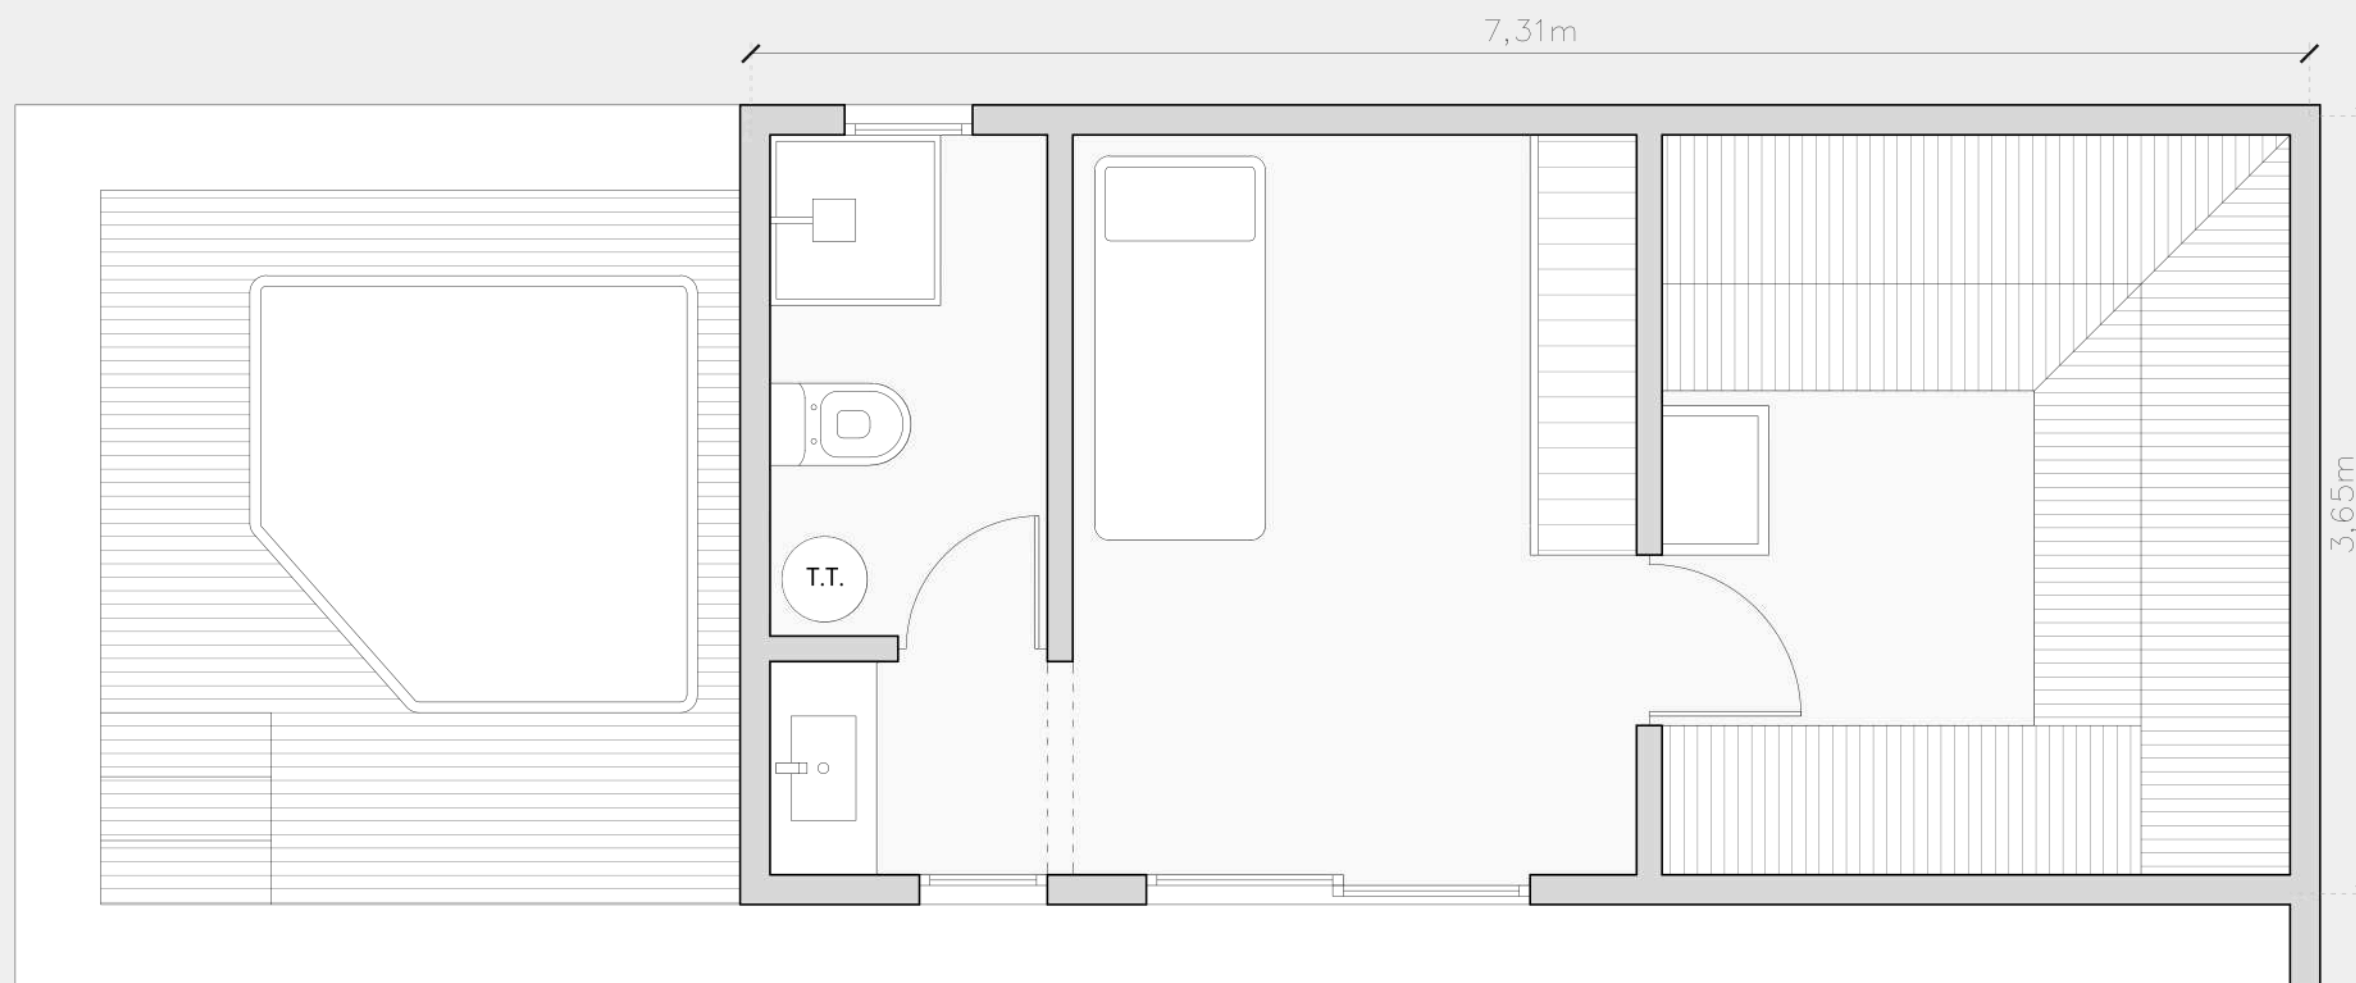

## SPA SAUNA

**Un espacio** compacto diseñado **para el bienestar**. El módulo integra un área de sauna y zonas de relajación, aprovechando la luz natural y generando un ambiente cálido y confortable. Su **formato transportable** permite instalarlo en complejos turísticos, gimnasios o residencias privadas, brindando una experiencia de spa en un entorno controlado y eficiente.

01

SPA SAUNA - 12M2

01

# SPA SAUNA - 12M2

02

SPA SAUNA - 28M2

02

SPA SAUNA - 28M2

03

SPA SAUNA - 28M2

03

SPA SAUNA - 28M2