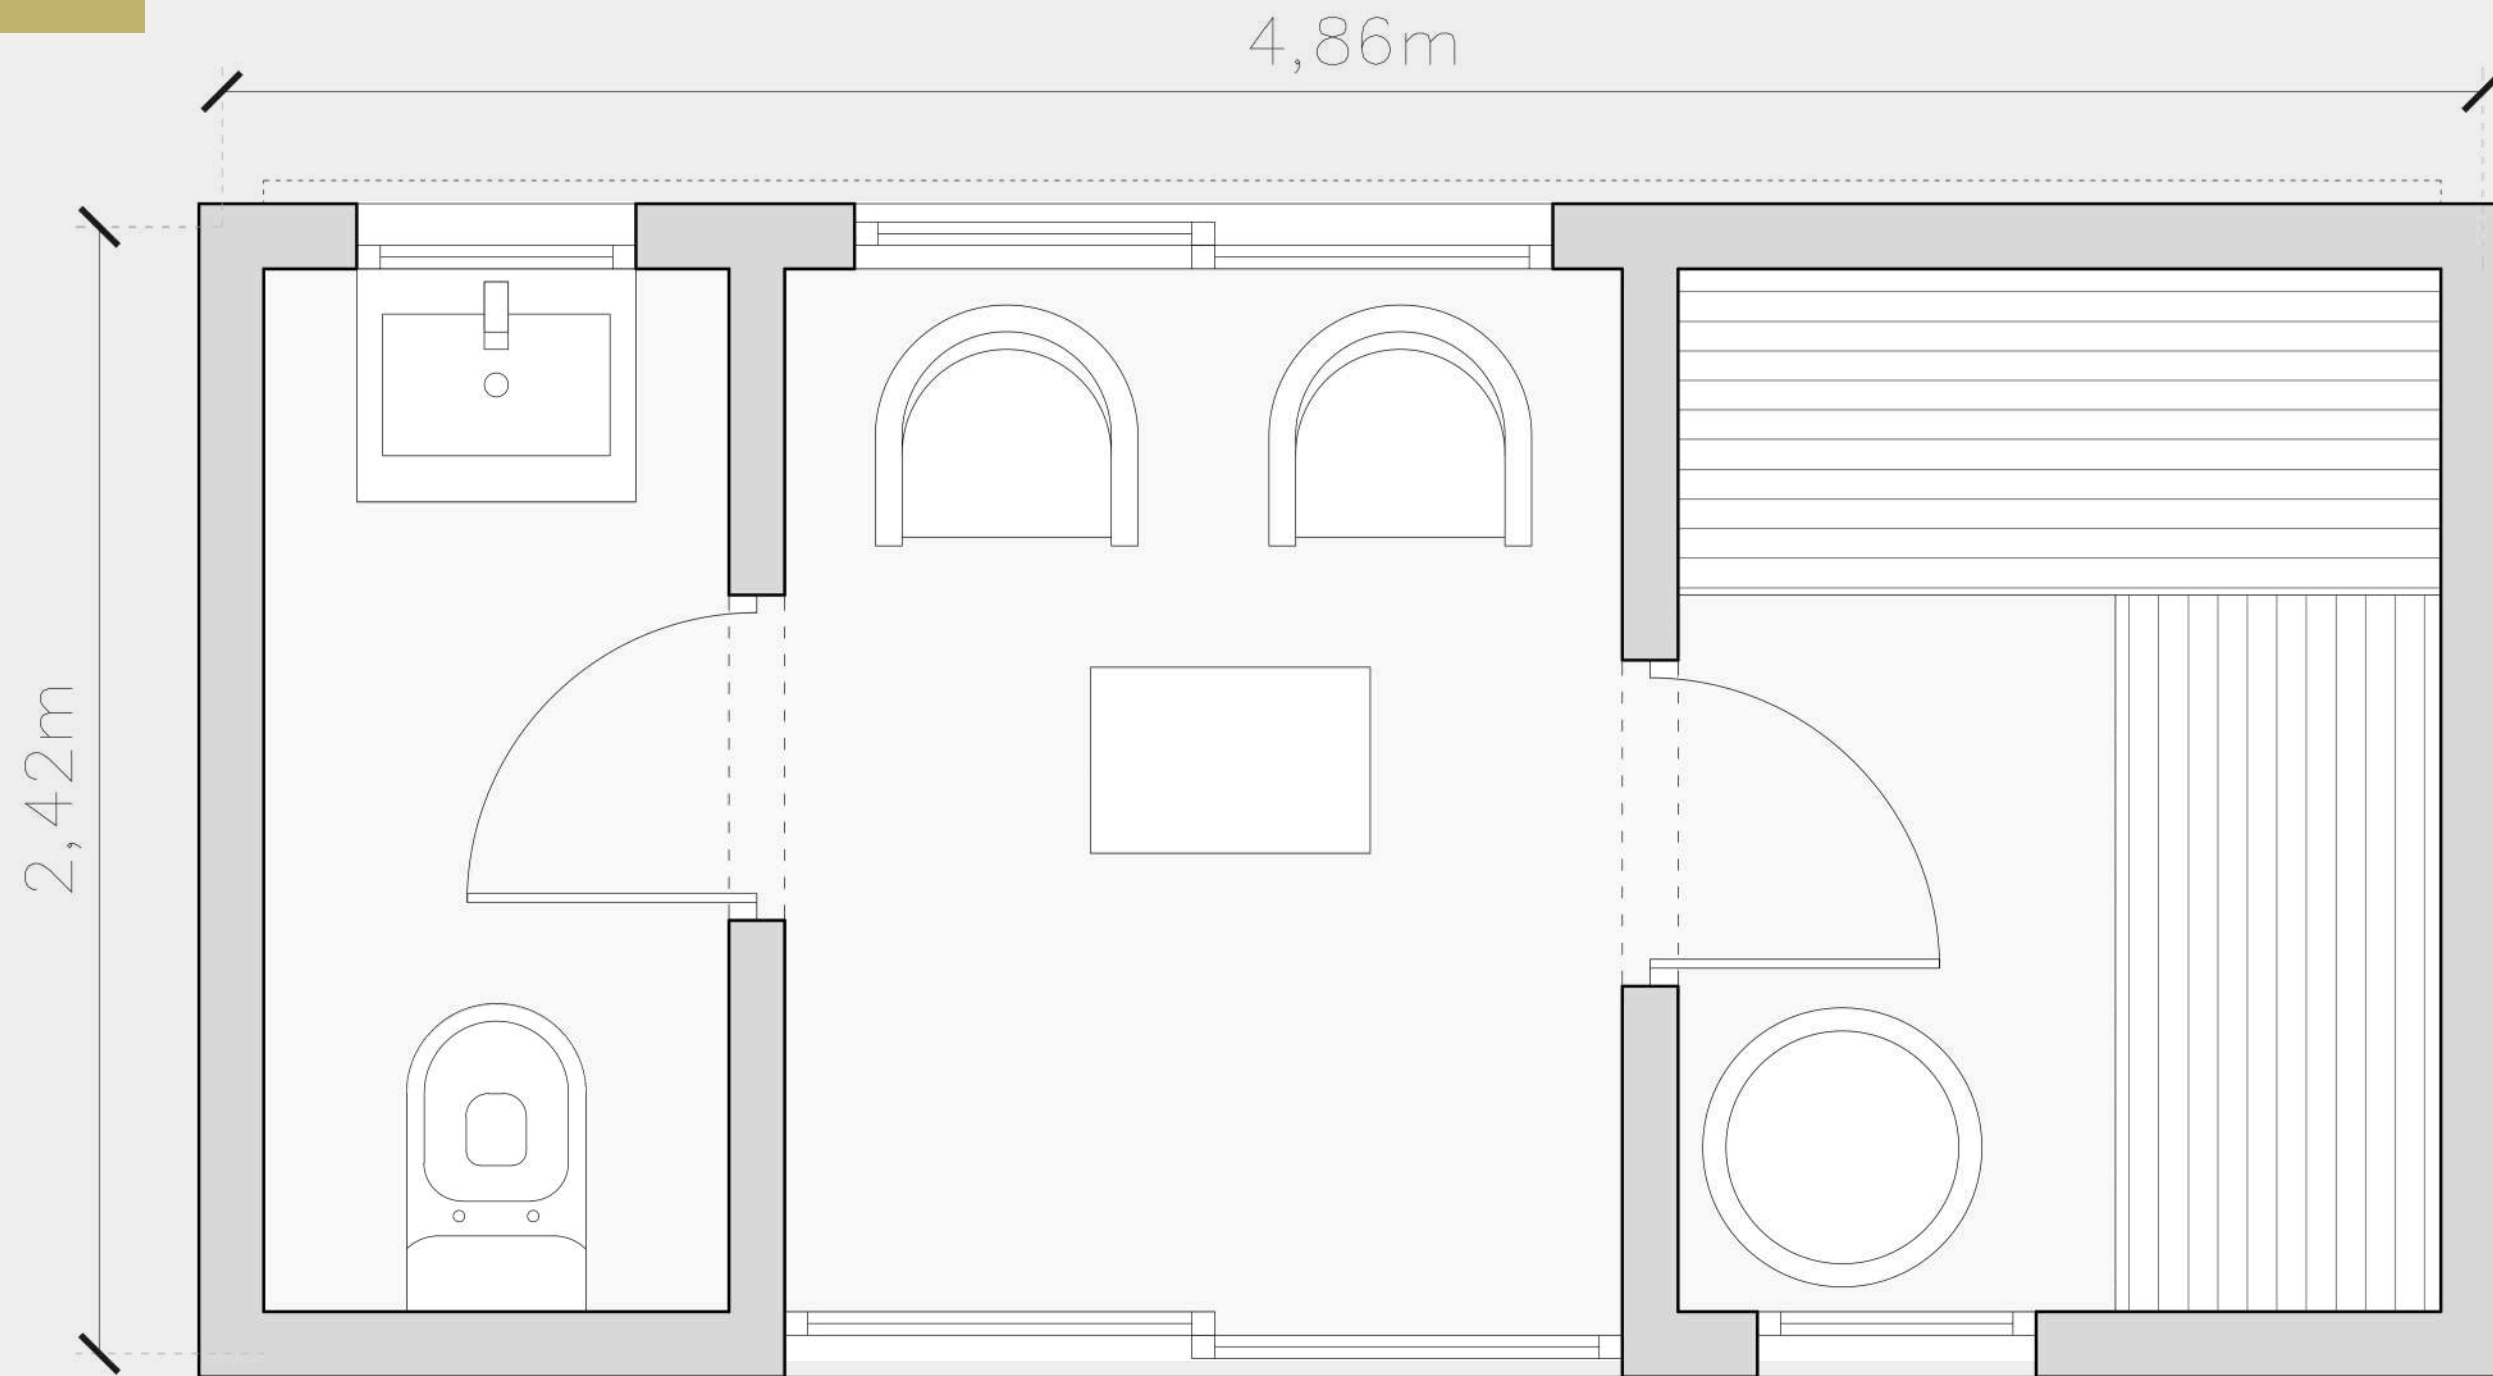

## SPA SAUNA

**Un espacio** compacto diseñado **para el bienestar**. El módulo integra un área de sauna y zonas de relajación, aprovechando la luz natural y generando un ambiente cálido y confortable. Su **formato transportable** permite instalarlo en complejos turísticos, gimnasios o residencias privadas, brindando una experiencia de spa en un entorno controlado y eficiente.

01

SPA SAUNA - 12M2

01

# SPA SAUNA - 12M2

02

SPA SAUNA - 28M2

02

SPA SAUNA - 28M2

03

SPA SAUNA - 28M2

03

SPA SAUNA - 28M2