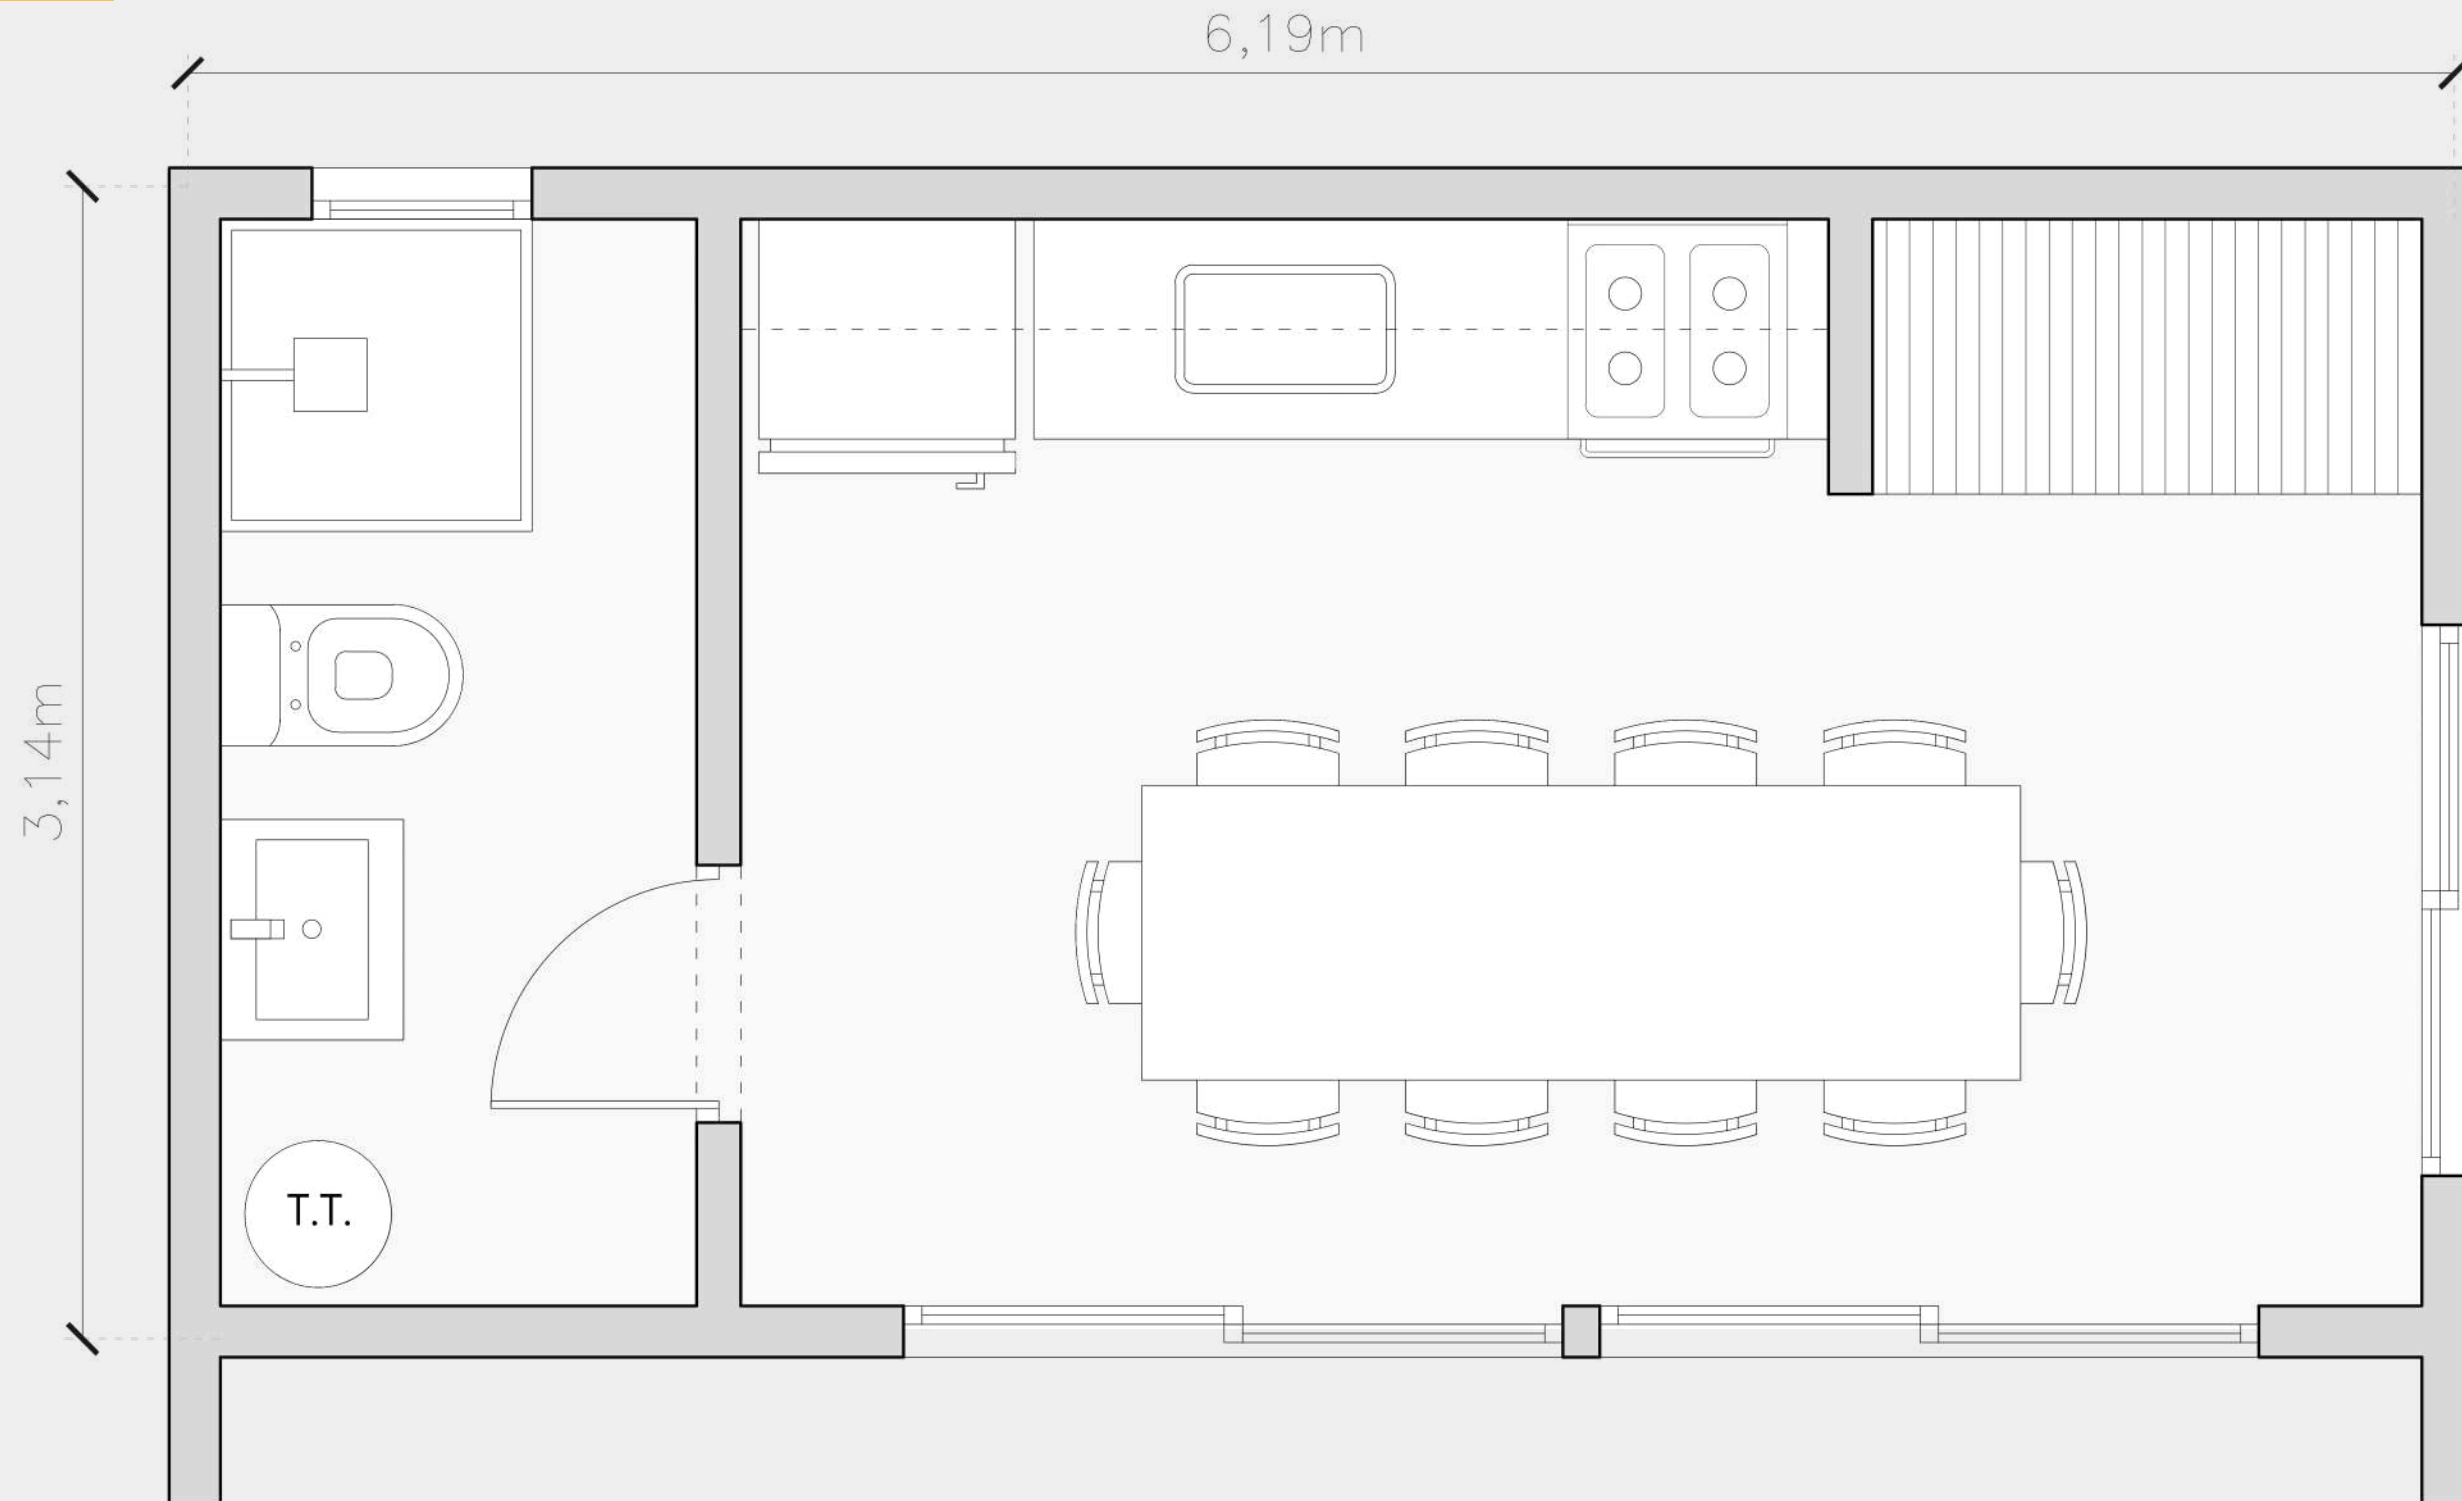

QUINCHO

Pensado como un **espacio social y recreativo**, este módulo aprovecha su estructura modular para integrar área de cocina, parrilla y sector de estar. Su diseño compacto y funcional permite instalarlo en residencias, complejos turísticos o espacios comunes, convirtiéndose en un **lugar práctico y confortable para el encuentro y el disfrute.**

01

QUINCHO - 20M2

01

QUINCHO - 20M2

02

QUINCHO - 28M2

02

QUINCHO - 28M2