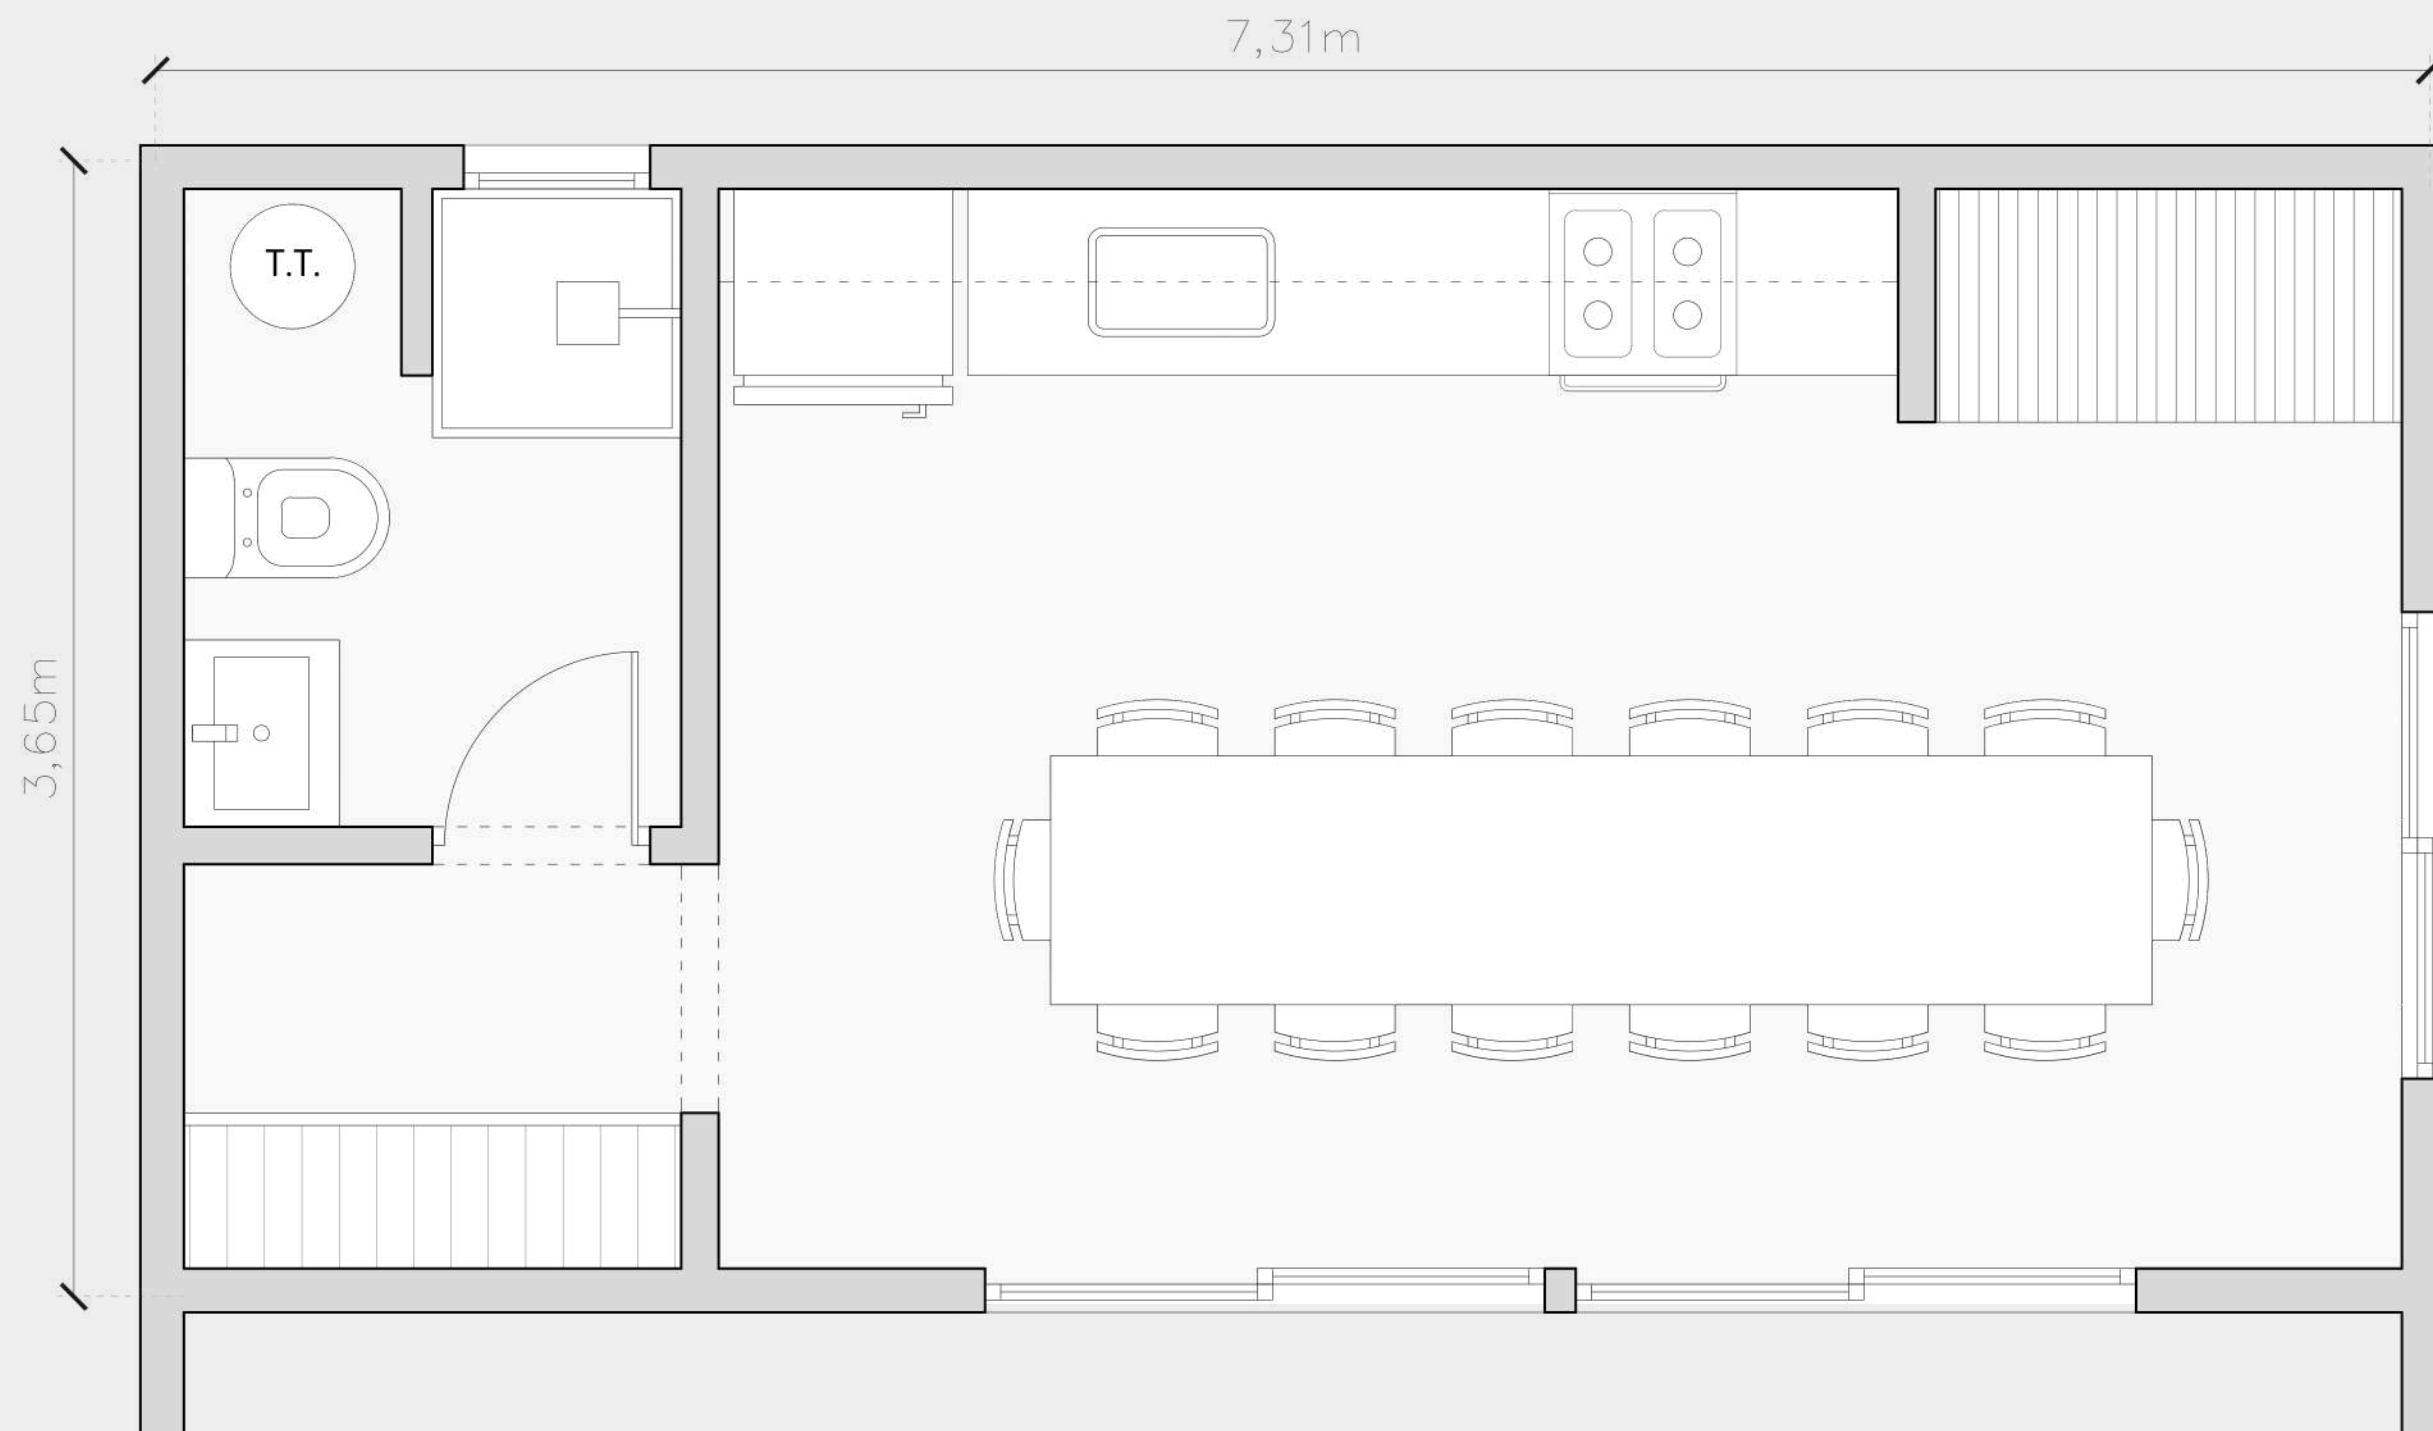

QUINCHO

Pensado como un **espacio social y recreativo**, este módulo aprovecha su estructura modular para integrar área de cocina, parrilla y sector de estar. Su diseño compacto y funcional permite instalarlo en residencias, complejos turísticos o espacios comunes, convirtiéndose en un **lugar práctico y confortable para el encuentro y el disfrute.**

01

QUINCHO - 20M2

01

QUINCHO - 20M2

02

QUINCHO - 28M2

02

QUINCHO - 28M2